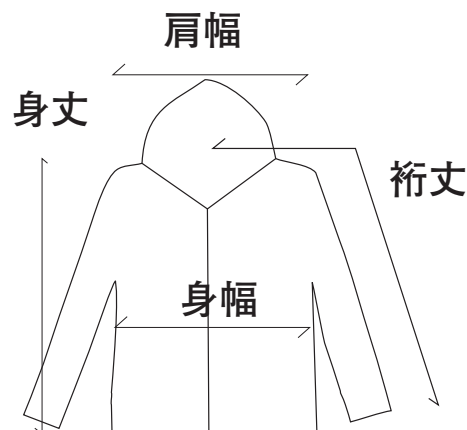

[ダンボールニット パーカー]

②サイズ表

※単位 cm

サイズ	身丈	身幅	袖丈
ユニセックス			
S	60	52	77
M	63	55	80
L	66	58	83
XL	69	63	86