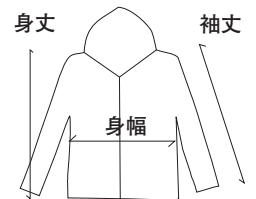

※画面上の色見本です。実際の仕上がりイメージと異なることがあります。あらかじめご了承ください

②サイズ表

※単位 cm

サイズ	身丈	身幅	袖丈
ユニセックス			
S	65.5	51	67
M	68.5	54	69
L	71.5	57	71
XL	74.5	60	73
XXL	77.5	63	75
XXXL	79.5	66	77

[ライト トレーナー]

NEW !!

裏パイル地の綿トレーナー。薄手で少しタイトなシルエットなので重ね着にも重宝！