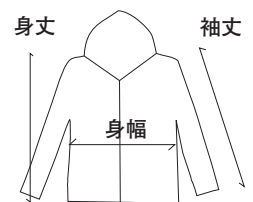

②サイズ表

※単位 cm

サイズ	身丈	身幅	袖丈
ユニセックス			
S	63	52	57
M	67	55	60
L	71	58	61
XL	76	63	62
XXL	81	68	63
XXXL	84	73	64