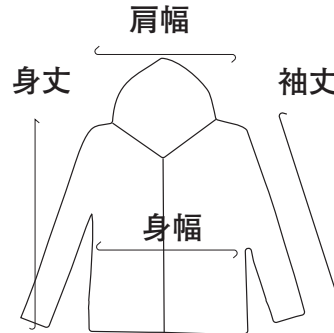

2024MODEL no.3

NEW !!

ダブルニット(二重編み)生地の厚みと動きやすさが特徴。タウンユースにも使えるシャープなデザイン。セットアップでどうぞ!

[ドライスウェット パーカー]

②サイズ表

※単位 cm

サイズ	身丈	身幅	肩幅	袖丈
ユニセックス				
SS	61	46	40	59
S	64	49	42	60
M	67	52	44	62
L	70	55	46	63
LL	73	58	48	65
3L	76	61	50	65
120	46	38	31	43
130	49	40	33	47
140	52	42	35	51
150	55	44	37	55

●欠品・在庫少サイズについて

「ネイビーのLL」「ブラックのLL」「ロイヤルブルーのL」は欠品につきご注文をお受けできない状態です。入荷次第ご注文が可能となります。「ネイビーの3L」は在庫が少なく欠品する場合があります。申し訳ございません。

[ドライスウェット パンツ]

②サイズ表

※単位 cm

サイズ	総丈	ウエスト	股下
SS	93	62~68	67
S	96	70~78	69
M	99	74~82	71
L	102	77~85	73
LL	104	80~88	74
3L	105	83~91	74
120	70	51~57	48
130	77	53~59	54
140	83	56~62	59
150	89	58~64	64