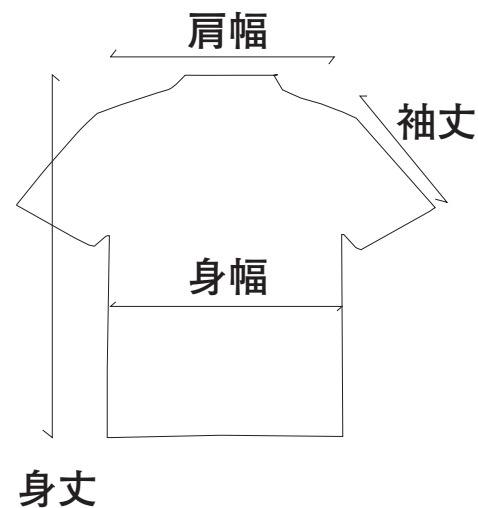

2024MODEL [半袖ドライTシャツ]

②サイズ表

※単位 cm

サイズ	身丈	身幅	肩幅	袖丈
ユニセックス				
SS	62	44	42	19
S	65	47	44	20
M	68	50	46	21
L	71	53	48	22
LL	74	56	50	23
3L	77	60	53	25
4L	80	64	56	26
5L	82	68	59	27
6L	84	73	62	28
130	52	38	36	16
140	56	40	38	17
150	59	42	40	18
ウィメンズ				
WM	59	44	38	18
WL	61	46	40	19

※ジュニア用 130~150 サイズは十字の面積がやや小さくなります。

※大人サイズにジュニアのサイズの十字を入れることもできます。サイズ小をお選びください